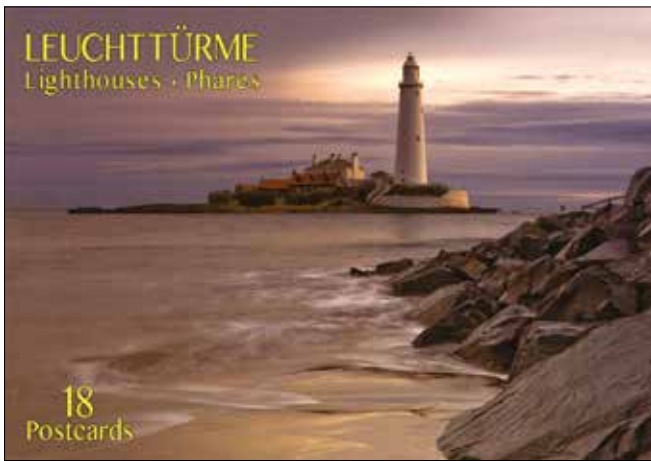

PB18 – Leuchttürme – 978-3-96013-260-8 · 18 Postcards on strong paper