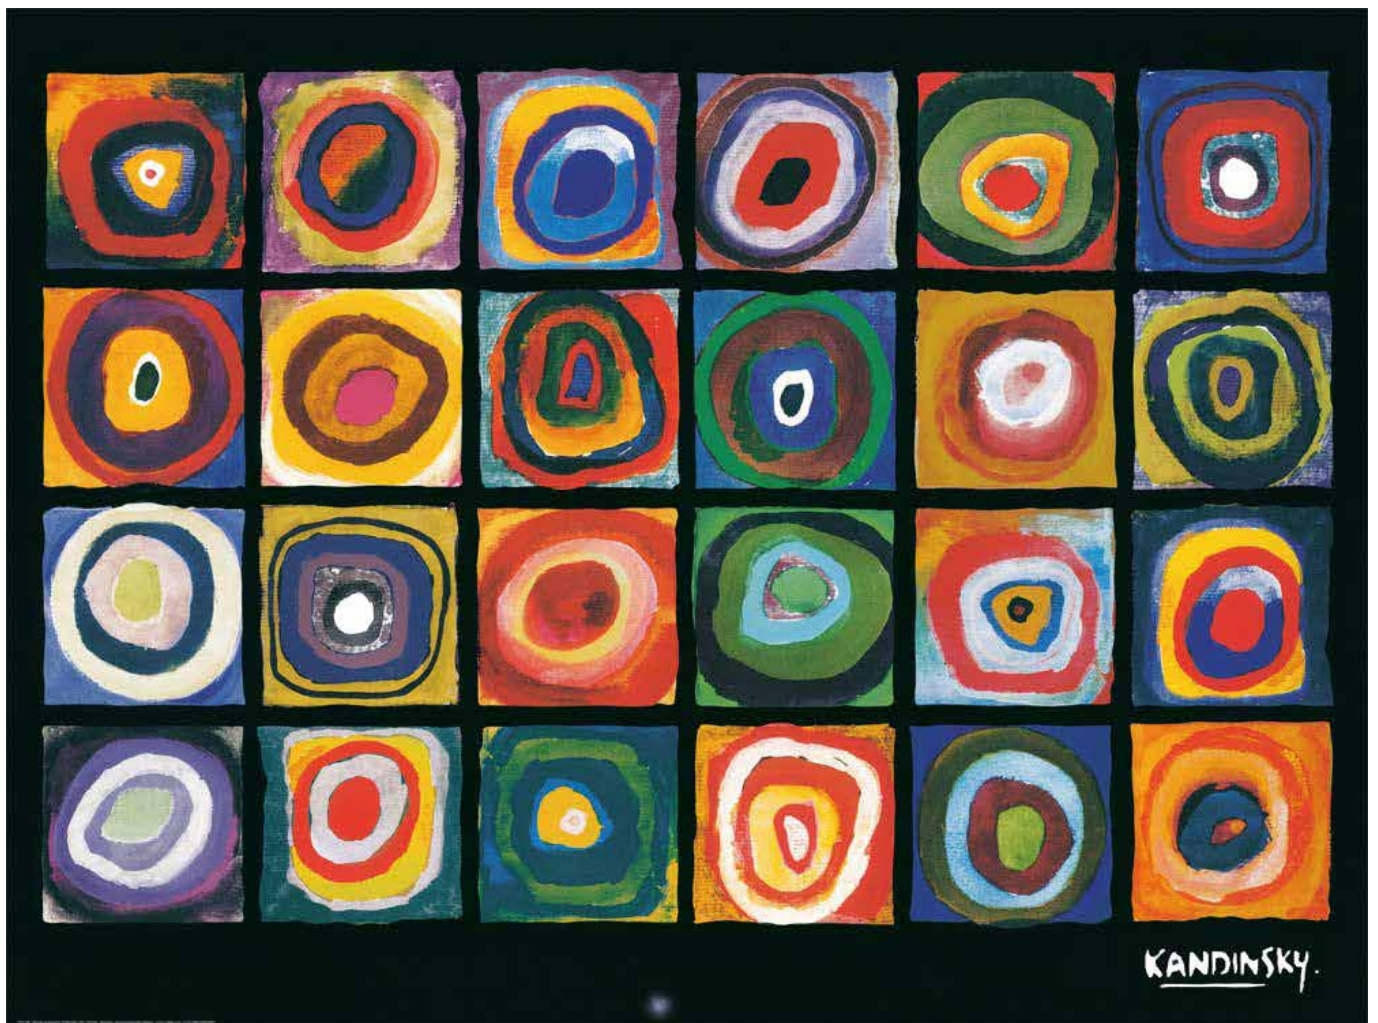

New Poster

Wassily Kandinsky - Farbstudie: konzentrische Kreise, 1913
Artikel-Nr. TFA 845 · EAN 4054385014691 Format: 80x60 cm