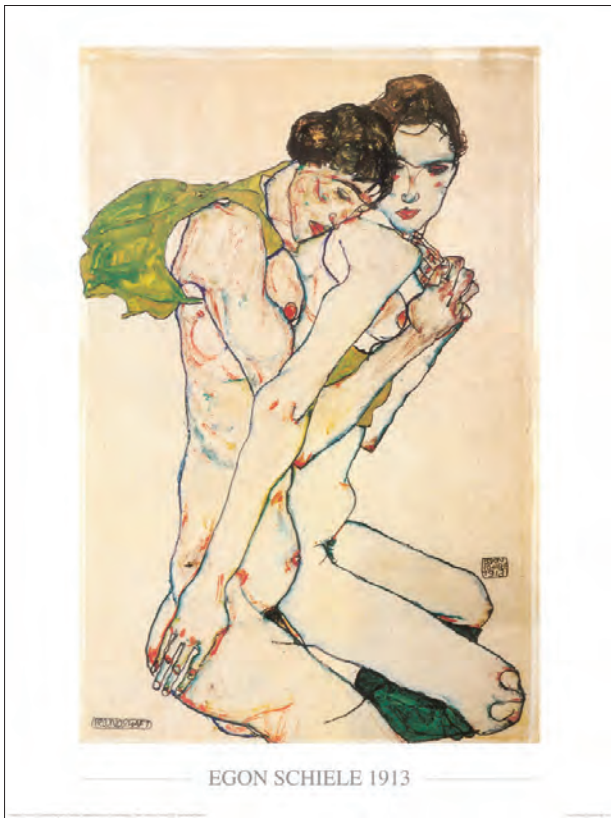

Neue Kunstplakate

**TUSHITA FINE ARTS**

TFA 341 · Salvador Dali · Rose Meditative  
Format: 50x70 cm

TFA 473 · Piet Mondrian · Composition with  
red, blue, yellow  
Format: 60x80 cm

TFA 481 · Egon Schiele · 1913  
Format: 60x80 cm

TFA 822 · Franz Marc · Blue Horse I  
Format: 60x80 cm

TFA 818 · Egon Schiele · Girl with yellow Scarf  
Format: 80x60 cm