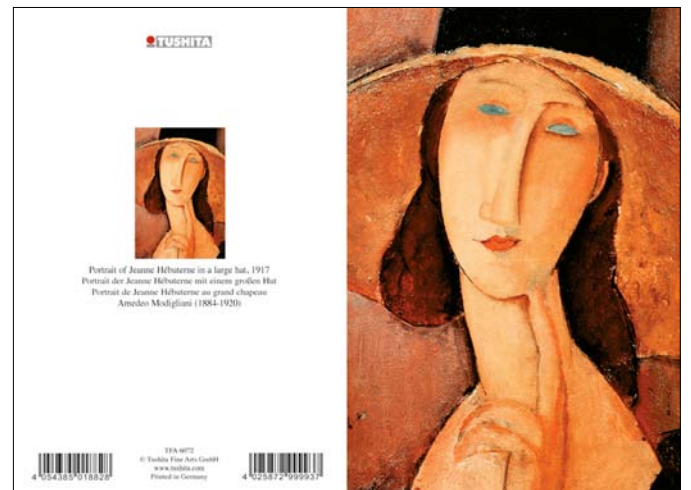

**TUSHITA FINE ARTS**
Notecards
No. 6071–6075

TFA 6071 · Color Chart, Paul Klee · 4054385018811

TFA 6072 · Portrait of Jeanne Hébuterne
Amedeo Modigliani · 4054385018828

TFA 6073 · Woman in Black Dress,
Amedeo Modigliani · 4054385018835