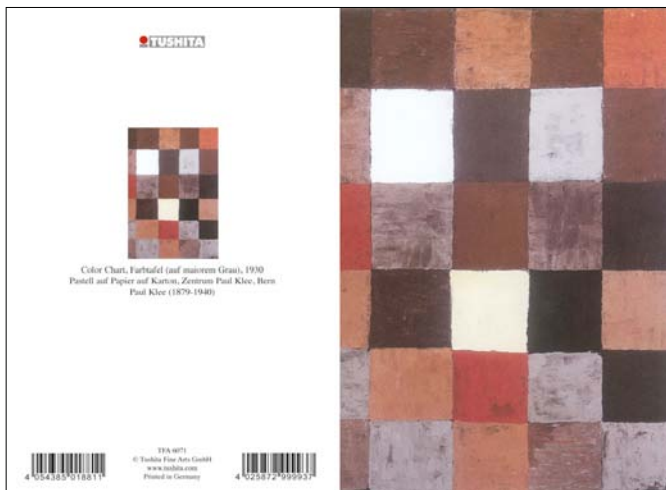

**TUSHITA FINE ARTS**
Notecards
No. 6071–6075

TFA 6071 · Color Chart, Paul Klee · 4054385018811

TFA 6072 · Portrait of Jeanne Hébuterne
Amedeo Modigliani · 4054385018828

TFA 6073 · Woman in Black Dress,
Amedeo Modigliani · 4054385018835