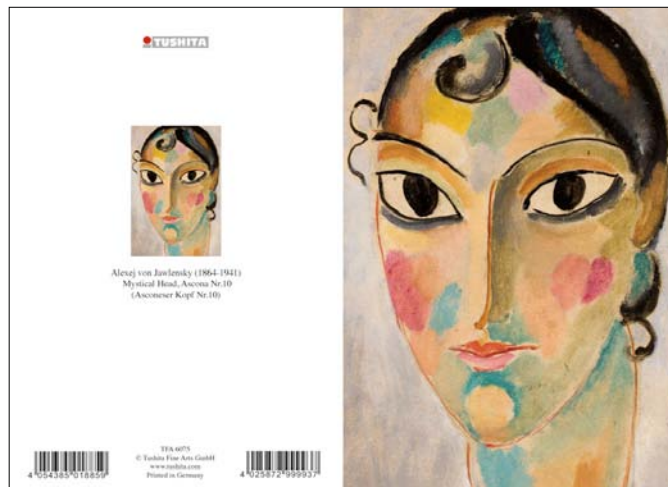

TFA 6075 · Alexej von Jawlensky, Mystical Head
4054385018859