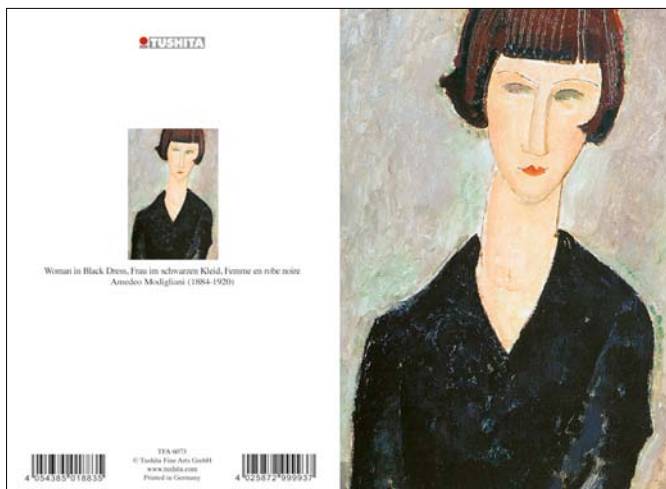

**TUSHITA FINE ARTS**
Notecards
No. 6071–6075

TFA 6071 · Color Chart, Paul Klee · 4054385018811

TFA 6072 · Portrait of Jeanne Hébuterne
Amedeo Modigliani · 4054385018828

TFA 6073 · Woman in Black Dress,
Amedeo Modigliani · 4054385018835